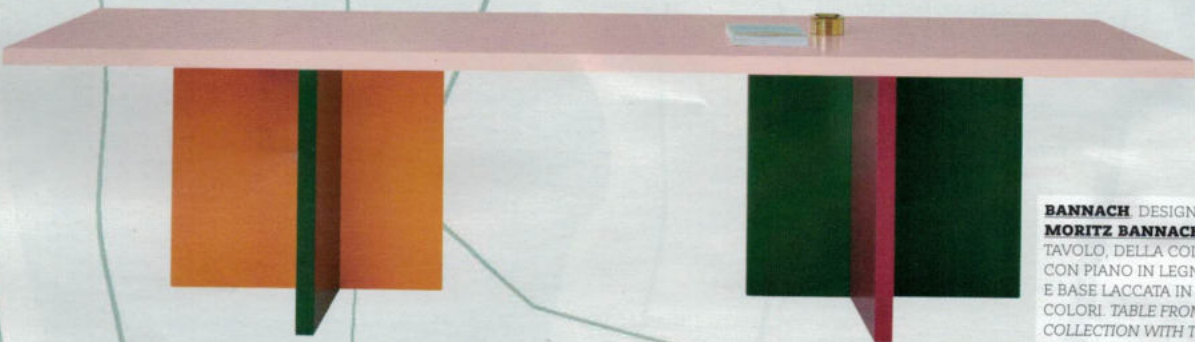

PRILE/APRIL 2019
OF INTERIORS
DRARY DESIGN
MONDADORI

INTERNI

2019 KINGSIZE

IDEA
PADE
ETE
NE
E
BRIDGE

SOLLOS DESIGN
JADER ALMEIDA
WINDSOR CHAIR,
REINTERPRETAZIONE
CONTEMPORANEA
DELLA SEDUTA WINDSOR
IN LEGNO NATURALE
O TINTO. A CONTEMPORARY
REINTERPRETATION
OF THE WINDSOR CHAIR
IN NATURAL OR STAINED
WOOD. sollos.ind.br

MASON EDIT
MARTINA BALDI
TAVOLINO CON
IN LEGNO MASSICCIO
ALL'ANILINA E
IN TUBOLARE METALLO
TABLE WITH TOP
VARNISHED WOOD
TUBING mason.it

BANNACH DESIGN
MORITZ BANNACH ABBONDIO,
TAVOLO, DELLA COLLEZIONE UNO,
CON PIANO IN LEGNO MASSICCIO
E BASE LACCATA IN DIVERSI
COLORI. TABLE FROM THE UNO
COLLECTION WITH TOP IN SOLID
WOOD AND BASE PAINTED IN
A RANGE OF COLORS. bannach.eu