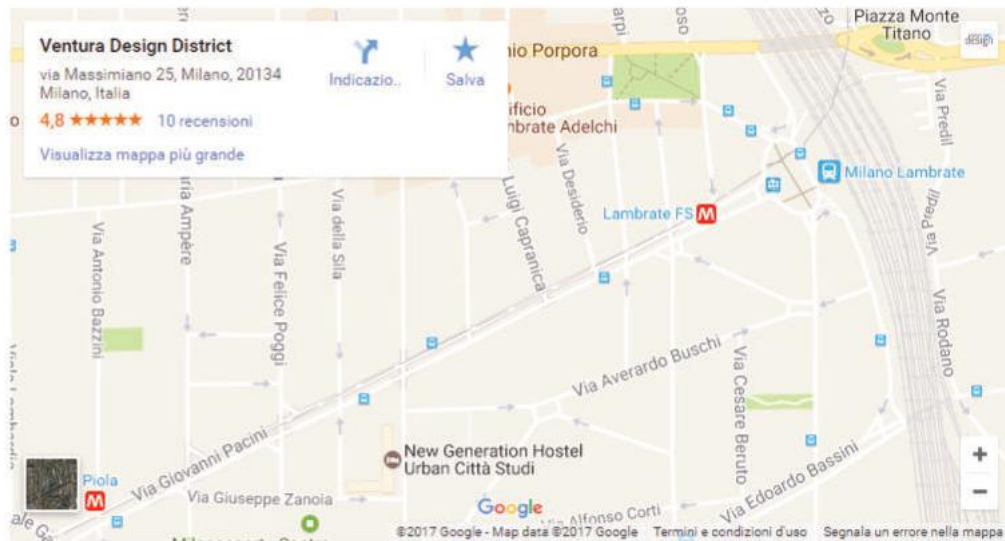

DOVE | QUANDO

Via Sbodio, 6/ via Massimiano, 9, Milano (zona Lambrate) – Dal 4 al 9 aprile 2017

Orari: tutti i giorni dalle h. 10:00 alle 20:00 Apertura straordinaria: il 6 aprile dalle h. 10:00 alle 24:00 N.B. Il 9 aprile sarà aperto dalle h. 10:00 alle 18:00

COSTI

Ingresso libero

INFO

promotedesign.it

LOCATION MAP

📍 Zona Lambrate Ventura, Via Massimiano 6/ Via Sbodio 9
Milan, Italy

signedEvents.com