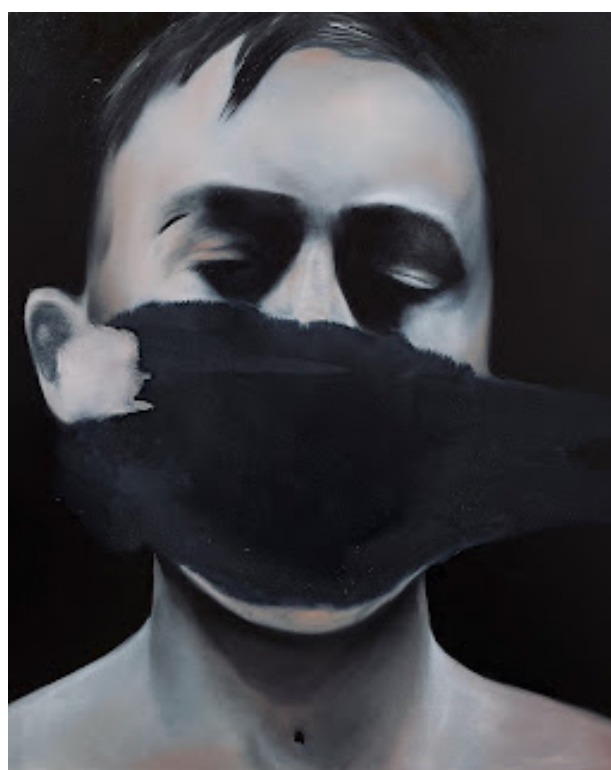

GIOVEDÌ 21 APRILE 2022

Artitoode – 29 aprile - 12 maggio 2022 La mostra collettiva all'interno della suggestiva location Palazzo Grillo, a Genova.

Milano, 06/04/2022 – Dal 29 Aprile al 12 Maggio 2022 a Genova, presso Palazzo Grillo, si terrà la prima mostra Artitoode, che vedrà protagonisti 12 artisti di fama internazionale.

La collettiva presenterà le opere dei pittori SAFU, Federica Poletti e Attilio Cianni, le sculture degli artisti Gennaro Barci, Paolo Nicolai, Ivano Facchetti e Marcello Silvestre, le illustrazioni di Luisa Piglione e le performance di CRI ECO, Claudia Taccia e Grazia Inserillo. Tra gli artisti già affermati sarà presente alla mostra Valter Adam Casotto. Milena Nicosia, Santicri e Giuseppe De Faveri completano, infine, l'elenco dei protagonisti dell'evento.

Un'ambientazione di carattere storico, l'incantevole Palazzo Grillo ospiterà la mostra nella sua area espositiva al primo piano, impreziosito da pareti riccamente decorate con interi cicli di affreschi a lavorazione grottesca realizzati dal Bergamasco dal 1560 in avanti.

Palazzo Grillo sarà la cornice di opere di artisti emergenti e affermati, che coniugano il valore della tradizione con le proposte artistiche più innovative. Al centro dell'esposizione ci saranno l'indagine del rapporto fisico tra l'uomo e la dimensione spazio/temporale in cui vive, e tutte le risposte psicologiche che da questo legame scaturiscono.