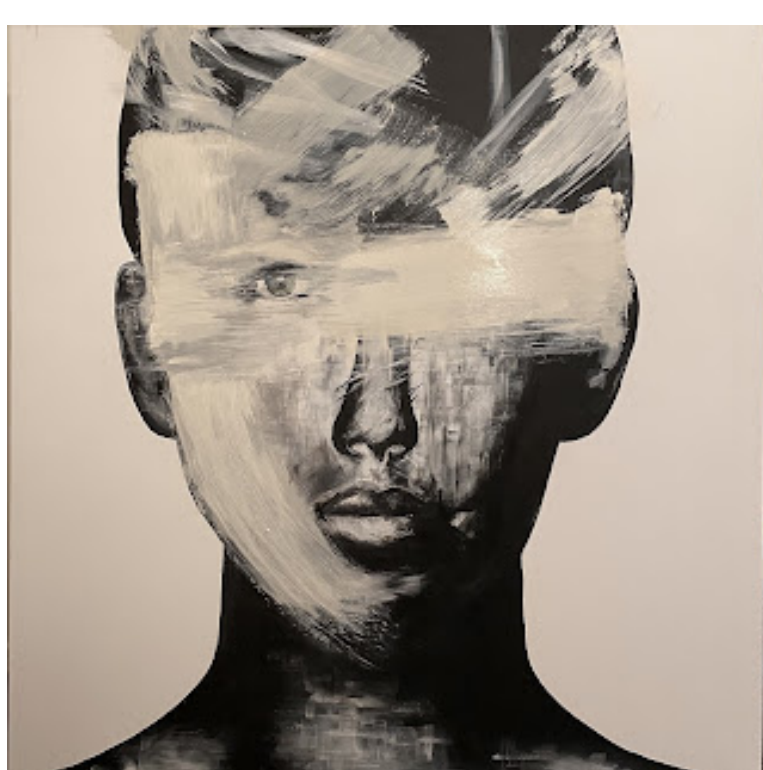

GIOVEDÌ 21 APRILE 2022

Artitoode – 29 aprile - 12 maggio 2022 La mostra collettiva all'interno della suggestiva location Palazzo Grillo, a Genova.

Milano, 06/04/2022 – Dal 29 Aprile al 12 Maggio 2022 a Genova, presso Palazzo Grillo, si terrà la prima mostra Artitoode, che vedrà protagonisti 12 artisti di fama internazionale.

La collettiva presenterà le opere dei pittori SAFU, Federica Poletti e Attilio Cianni, le sculture degli artisti Gennaro Barci, Paolo Nicolai, Ivano Facchetti e Marcello Silvestre, le illustrazioni di Luisa Piglione e le performance di CRI ECO, Claudia Taccia e Grazia Inserillo. Tra gli artisti già affermati sarà presente alla mostra Valter Adam Casotto. Milena Nicosia, Santicri e Giuseppe De Faveri completano, infine, l'elenco dei protagonisti dell'evento.

Un'ambientazione di carattere storico, l'incantevole Palazzo Grillo ospiterà la mostra nella sua area espositiva al primo piano, impreziosito da pareti riccamente decorate con interi cicli di affreschi a lavorazione grottesca realizzati dal Bergamasco dal 1560 in avanti.

Palazzo Grillo sarà la cornice di opere di artisti emergenti e affermati, che coniugano il valore della tradizione con le proposte artistiche più innovative. Al centro dell'esposizione ci saranno l'indagine del rapporto fisico tra l'uomo e la dimensione spazio/temporale in cui vive, e tutte le risposte psicologiche che da questo legame scaturiscono.